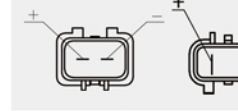

DYMB-9-013 For Dual
OLE/EX USA
进口欧蓝德 六缸
OE
Assy