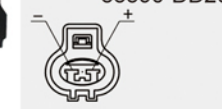

DYTY-7-022 For Dual

COROLLA
卡罗拉

OE
Assy 16711-OT010
88590-DD200