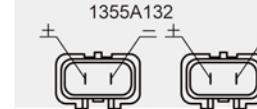

DYMB-9-012 For Dual
OLE/EX USA
欧蓝德 四缸
OE
Assy MR993933 MR312899
MR312898 1355A140
1355A132