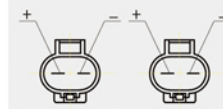

DYTY-7-029 For Dual

RAV 4 13- **USA**
RAV 4

OE
Assy 16711-37100