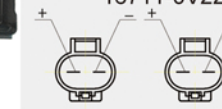

DYTY-7-028 For Dual

RAV 4 14- **USA**
LEXUS 14-18 200/200T/
200T AWD

OE
Assy 16711-36140
16711-0V220