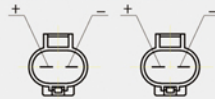

DYGM-3-036 For Dual

CAPTIVA 07-11
OPEL ANTARA 06-18

OE
Assy 96829535 96629063