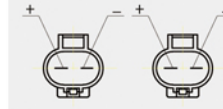

DYTY-7-026 For Dual

NEW RAV 4
新款RAV 4

OE
Assy 16711-0V220