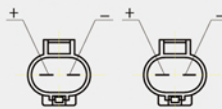

DYTY-7-016 For Dual

PREVIA ACR50
大霸王ACR50

OE
Assy 16711-28430