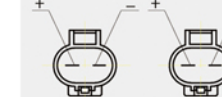

DYTY-7-015 06-08 For Dual

RAV 4 09-12 **USA**
RAV 4 09-12

OE
Assy 16711-28320